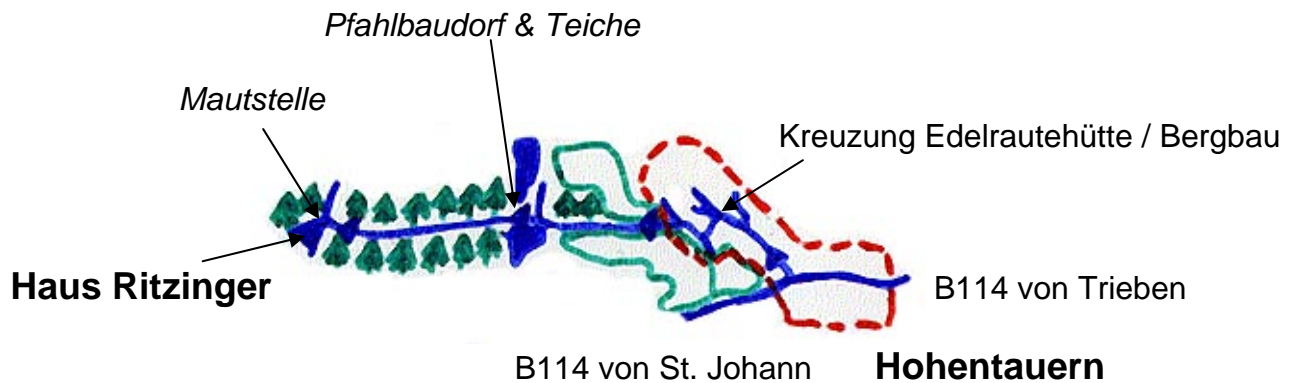

Wegbeschreibung zur Pension Haus Ritzinger

- Im Ort bei der Passhöhe von Trieben kommend rechts / von St. Johann kommend links abbiegen.
- Nach ca. 200m bei der Rettung / Fleischerei gerade aus, leicht nach unten weiterfahren.
- Dann gleich bei der Kreuzung Edelrautehütte / Bergbau nach links unten abbiegen
- Nach rechts um die Reitmaierkurve.
- Und gleich bei der Kreuzung Edelrautehütte / Bauhof nach links runterfahren.
- Der Straße entlang ca.500m runter zu den Teichen.
- Bei den Teichen / Pfahlbaudorf die Straße ca.900m entlang nach oben bis zur Mautstelle.
- Vor der Mautstelle nach links abbiegen, und nach 50m die erste Hofeinfahrt rechts.